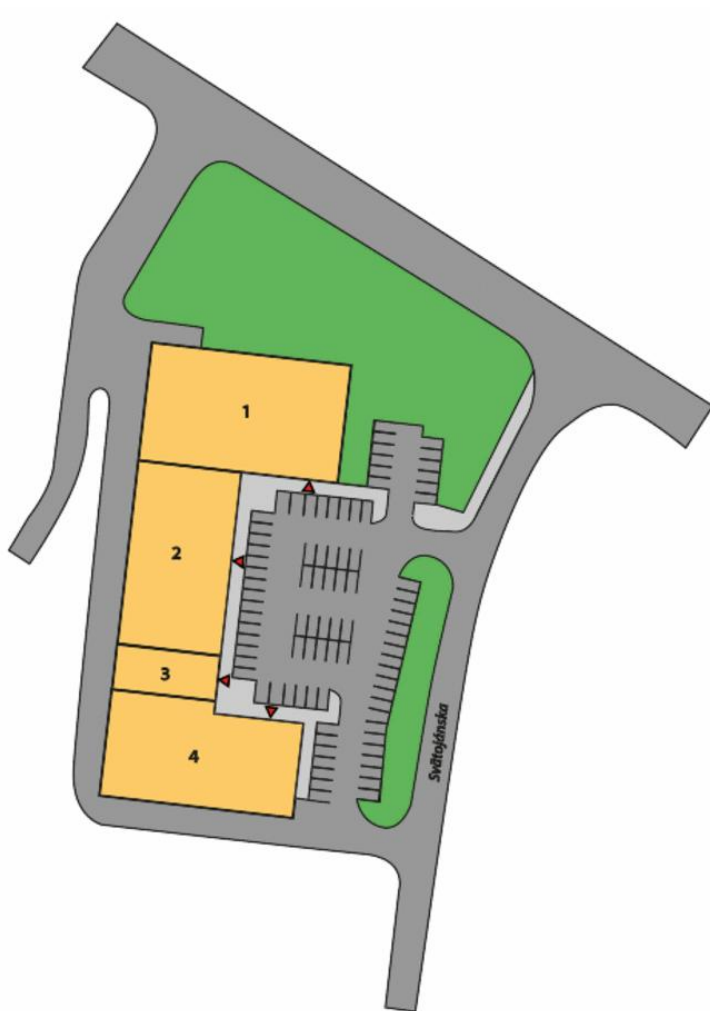

Orientační plán

OC Komárno

Město: Komárno

Ulice: Svättojánska