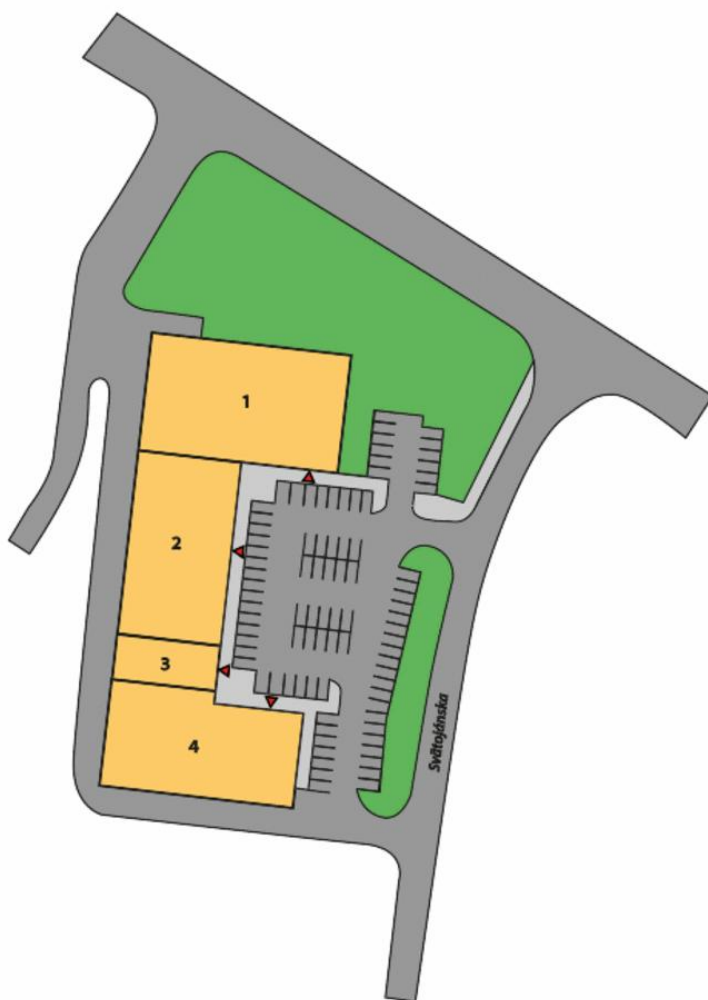

Orientační plán

OC Komárno

Město: Komárno

Ulice: Svätějanská