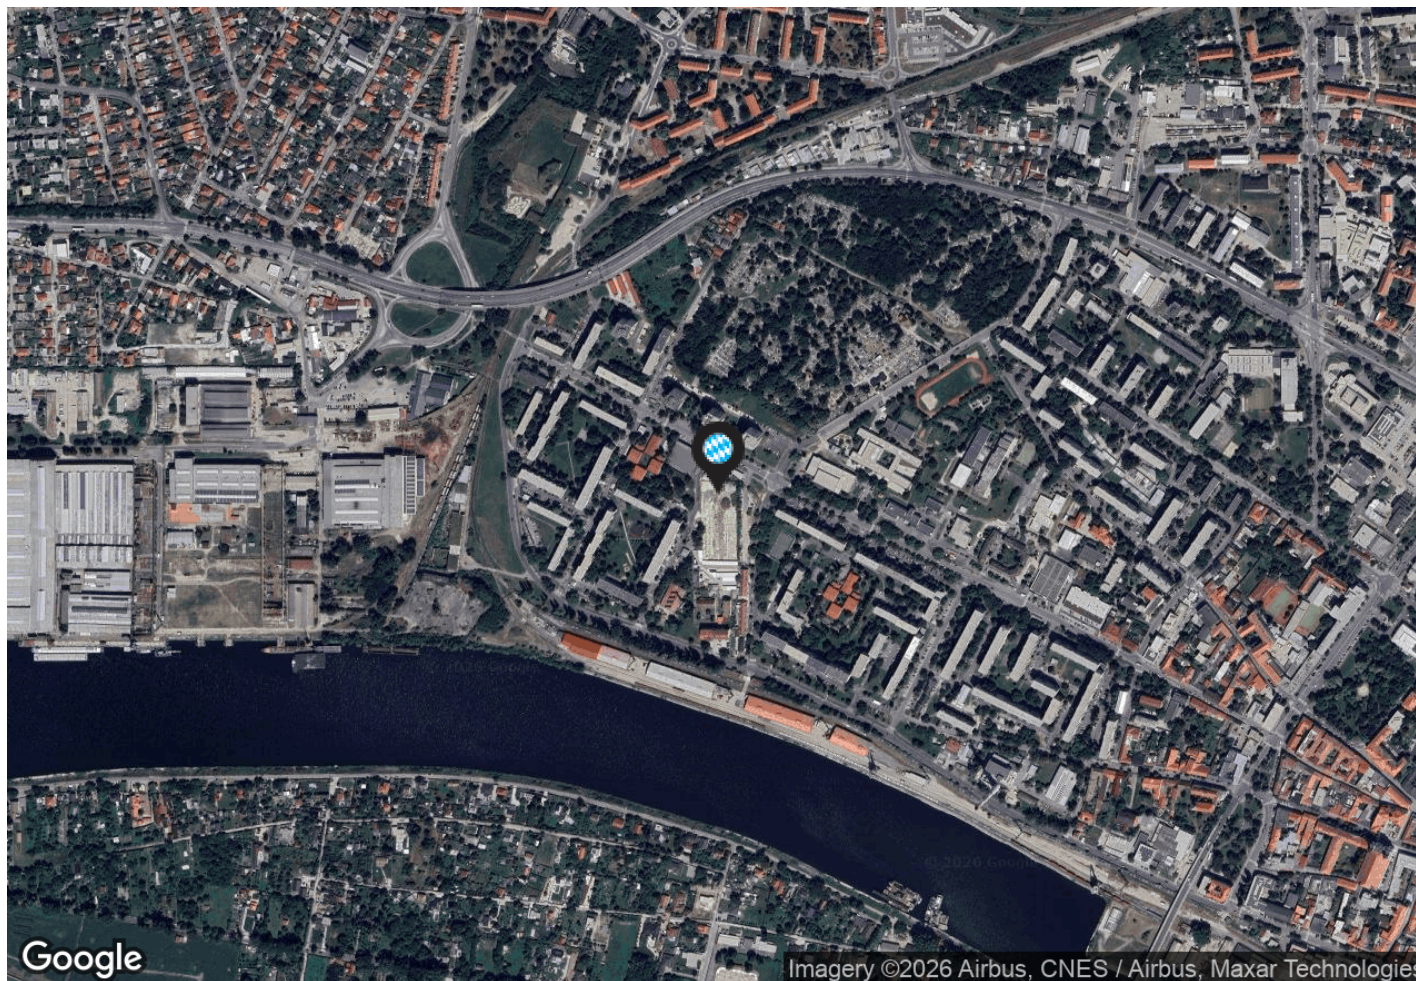

Orientační plán

OC Komárno

Město: Komárno

Ulice: Svätovánska

InterCora

www.intercora.cz

Mapa - letecký snímek