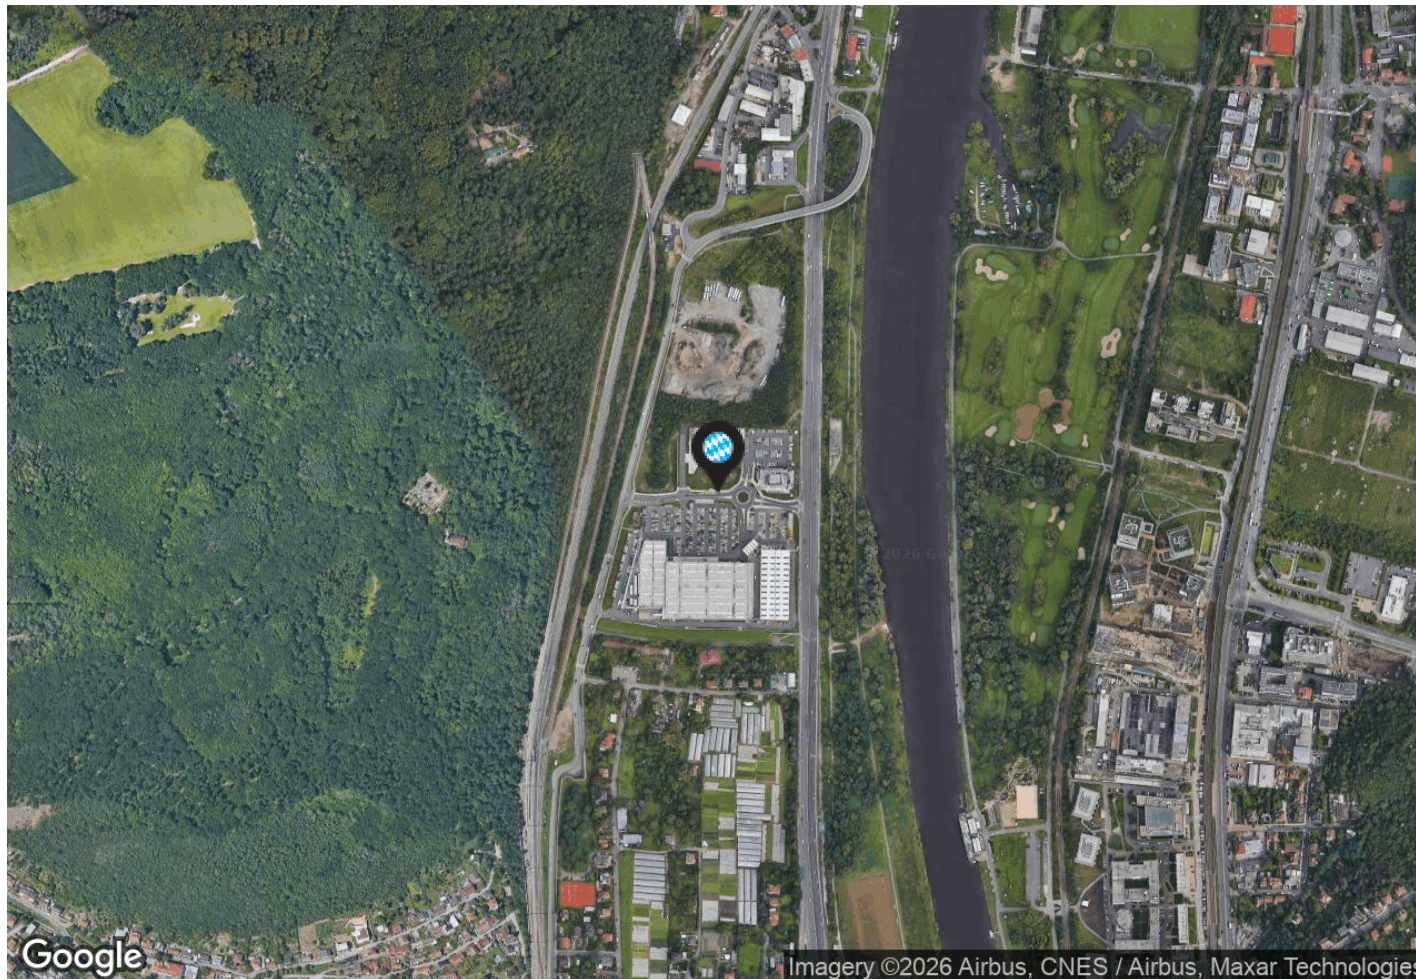

### adresa:

město: Praha  
ulice: Strakonická  
gps: 50,0183 ; 14,3923

## Mapa - letecký snímek