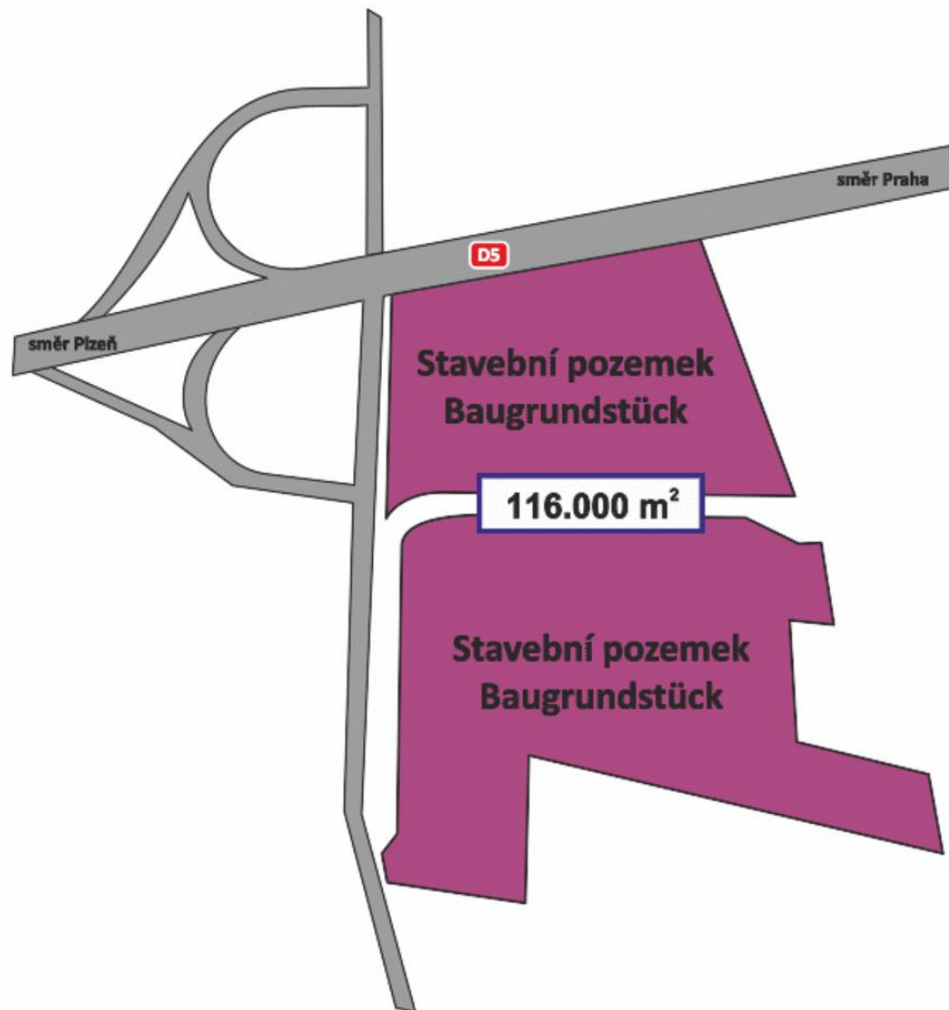

Orientační plán

Pozemek

Město: Rokycany

Ulice: D5

přízemí

InterCora

www.intercora.cz

Základní údaje

celková plocha pozemku: 116 000 m²

Adresa

město: Rokycany

ulice: D5

gps: 49,7508 ; 13,5787

Orientační plán

Pozemek

Město: Rokycany

www.intercora.cz

Mapa - silniční

Základní údaje

celková plocha pozemku: 116 000 m²

Adresa

město: Rokycany

ulice: D5

gps: 49,7508 ; 13,5787

celková plocha pozemku: 116 000 m²

Adresa

město: Rokycany

ulice: D5

gps: 49,7508 ; 13,5787