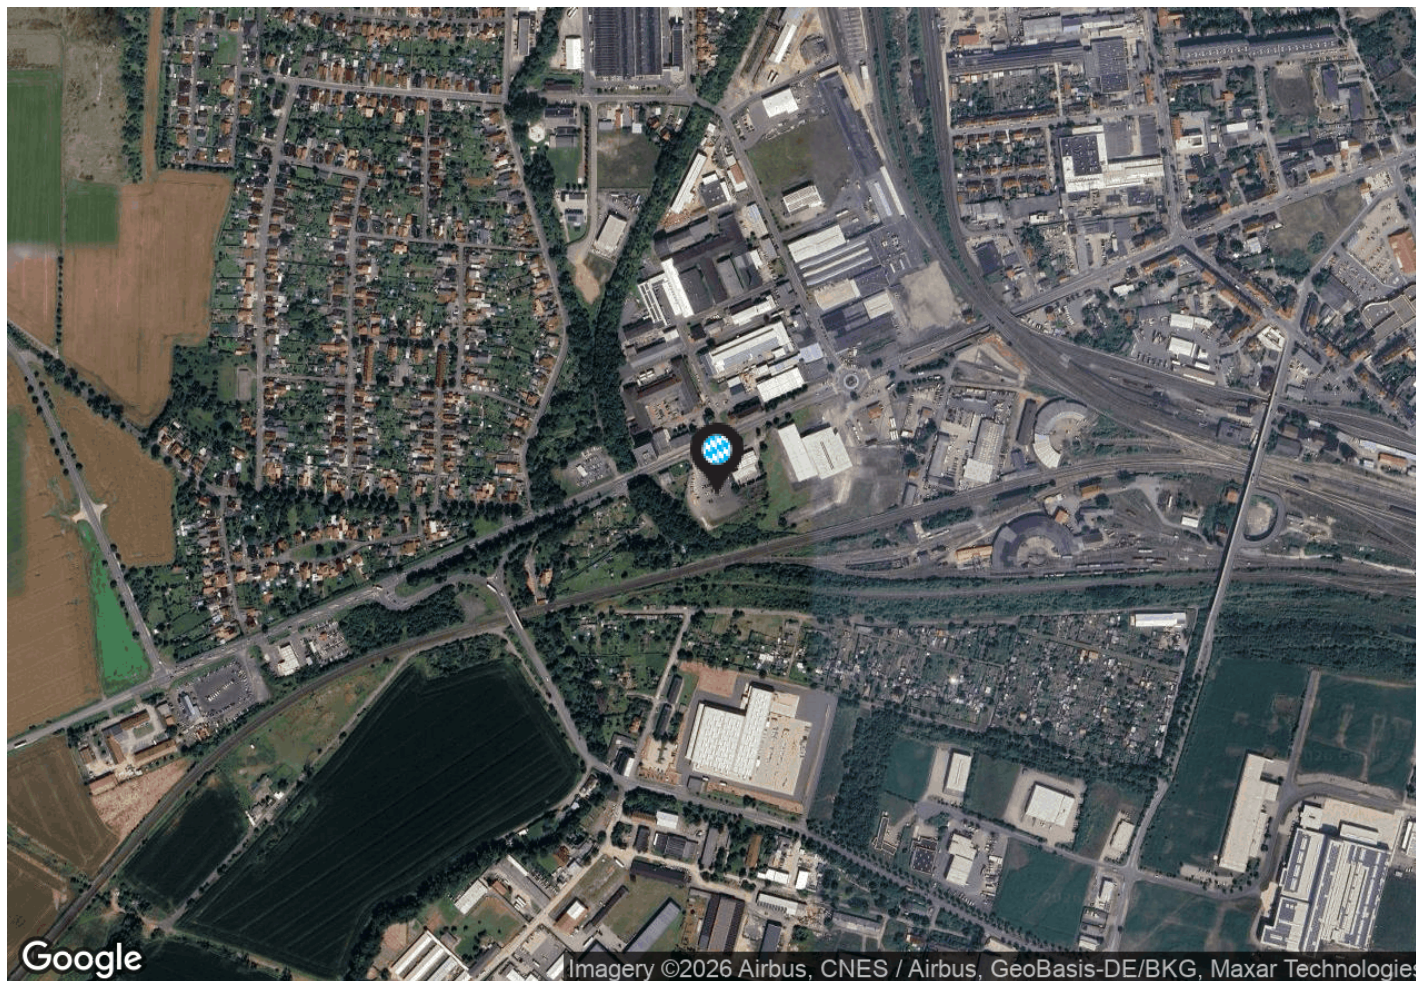

Orientační plán

Pozemek

Město: D-99734 Nordhausen

Ulice: Freiherr- vom Stein- Straße 36

přízemí

InterCora

www.intercora.cz

Základní údaje

Ulice: Freiherr- vom Stein- Straße 36

InterCora

www.intercora.cz

Mapa - silniční

Základní údaje

celková plocha pozemku: 7 510 m²
provozovaná plocha centra: 7 510 m²
plocha k pronájmu: 7 510 m²

adresa:

město: D-99734 Nordhausen
ulice: Freiherr- vom Stein- Straße 36
gps: 51,4936 ; 10,7738

Orientační plán

Pozemek

Město: D-99734 Nordhausen

Ulice: Freiherr- vom Stein- Straße 36

Mapa - letecký snímek

InterCora

www.intercora.cz

Základní údaje

celková plocha pozemku: 7 510 m²
provozovaná plocha centra: 7 510 m²
plocha k pronájmu: 7 510 m²

adresa:

město: D-99734 Nordhausen
ulice: Freiherr- vom Stein- Straße 36
gps: 51,4936 ; 10,7738