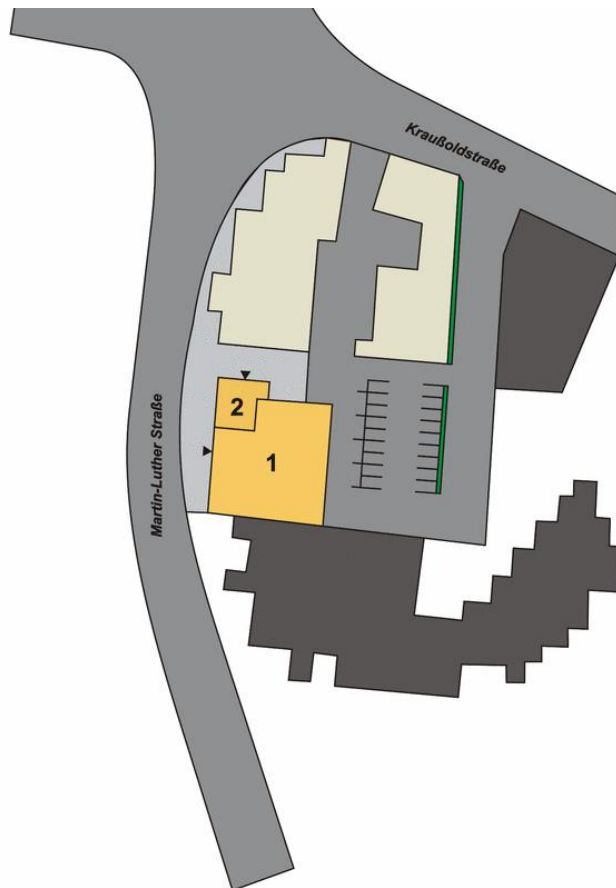

Orientační plán

Fachmarktzentrum

Město: D-95615 Marktredwitz

Ulice: Martin-Luther Straße 7