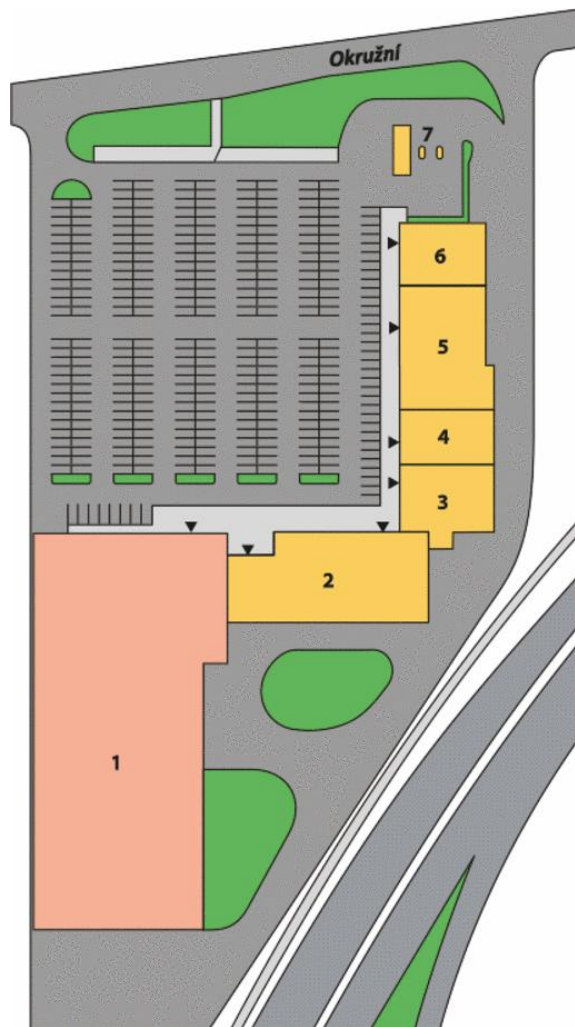

Orientační plán

Obchodní centrum - Prostějov

Město: Prostějov

Ulice: Okružní