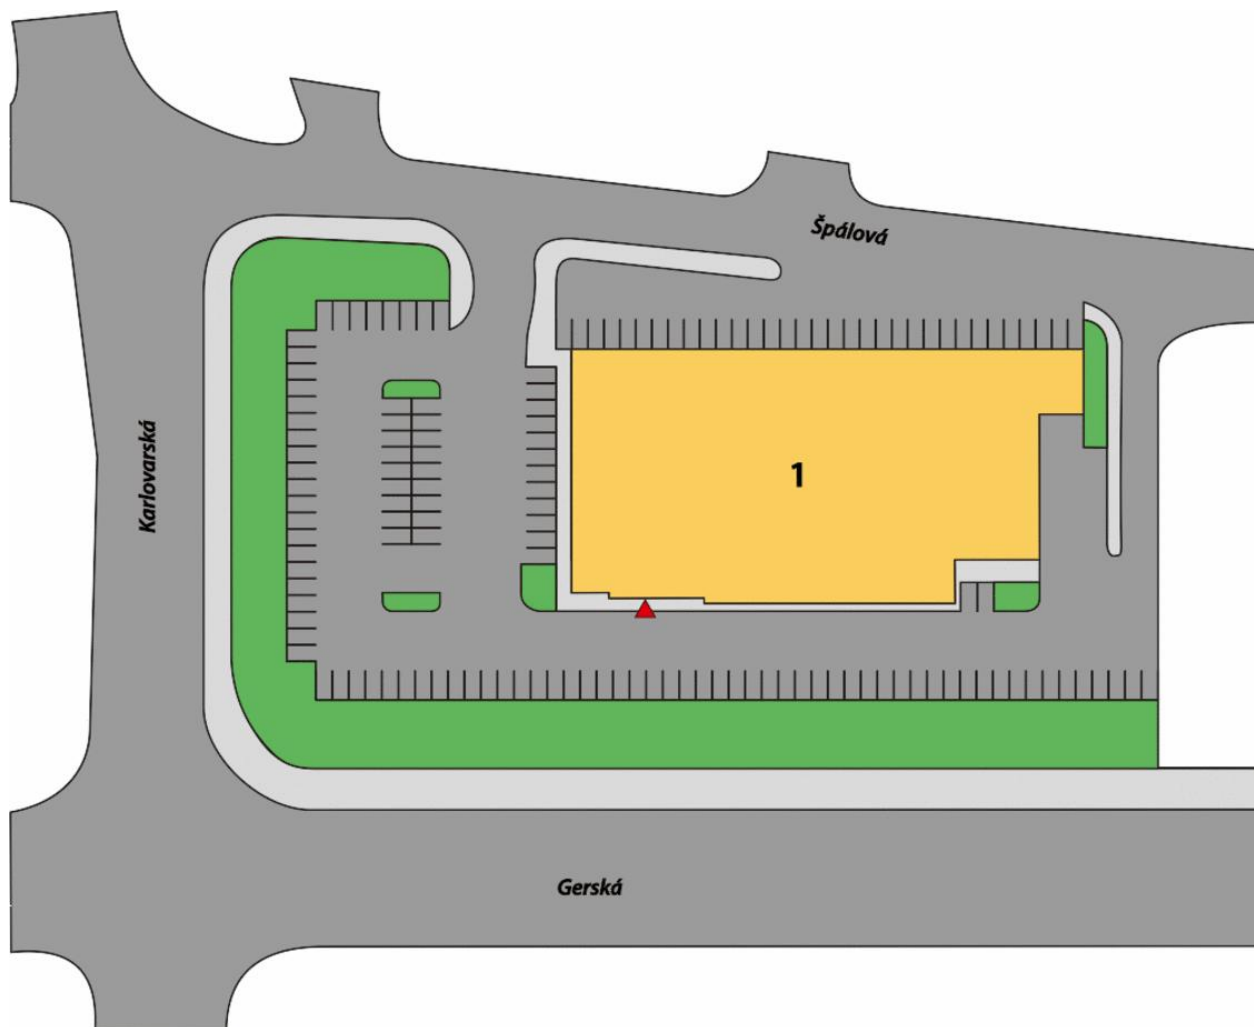

Orientační plán

LIDL

Město: Plzeň

Ulice: Gerská

přízemí

InterCora

www.intercora.cz

Základní údaje

potraviny: LIDL

celková plocha centra: 1 656 m²

provozovaná plocha centra: 1 656 m²

dokončení stavby: 8.12.2004

Adresa

město: Plzeň

ulice: Gerská

poč. obyvatel: 167 472

gps: 49,7729 ; 13,3647

LIDL

Město: Plzeň

Ulice: Gerská

Mapa - letecký snímek

Základní údaje

potraviny: LIDL

celková plocha centra: 1 656 m²