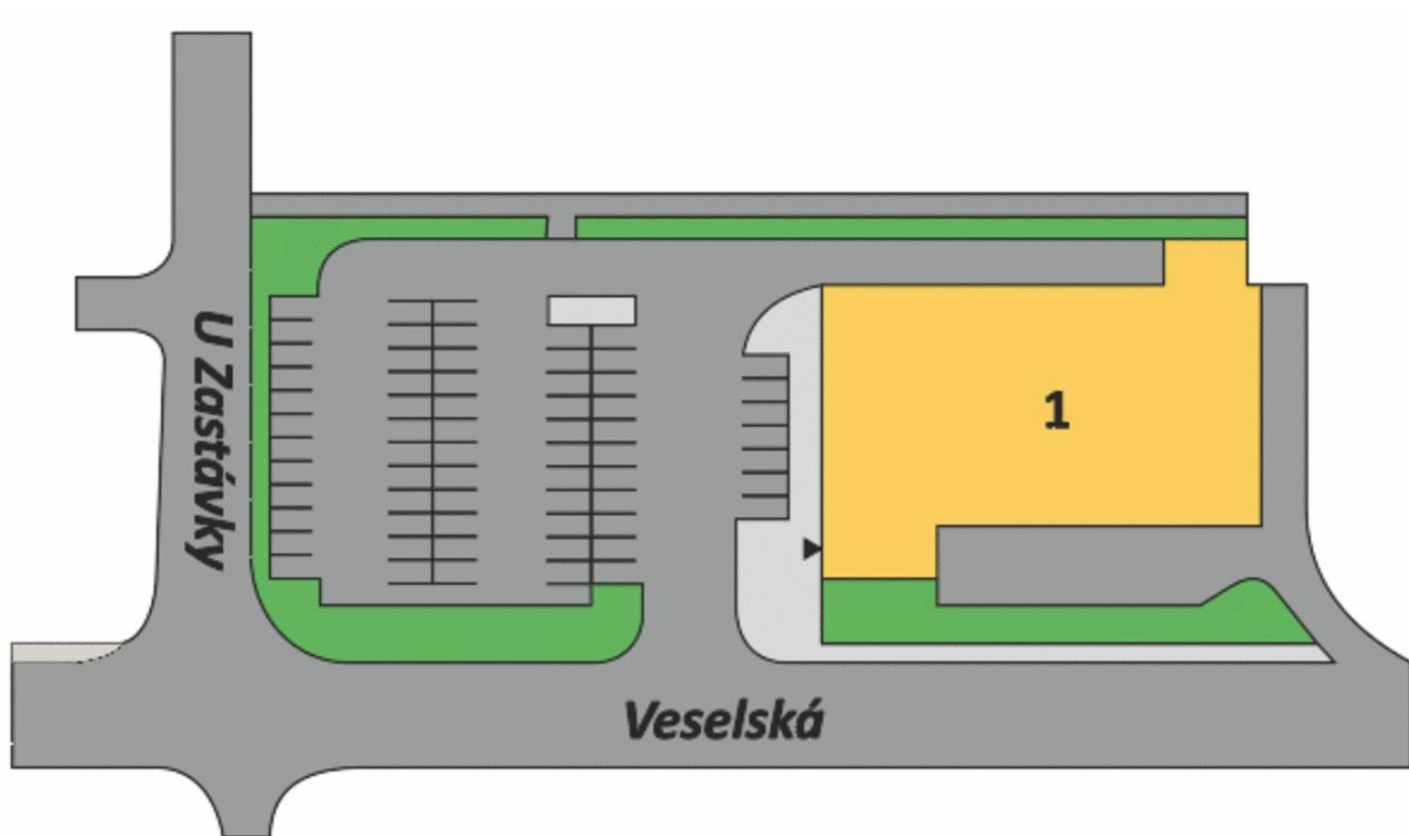

Orientační plán

OC Týn nad Vltavou

Město: Týn nad Vltavou

Ulice: Veselská

přízemí

InterCora

www.intercora.cz

Základní údaje

celková plocha centra: 1 065 m²

provozovaná plocha centra: 1 065 m²

datum otevření: 14.4.2004

dokončení stavby: 2003

adresa:

město: Týn nad Vltavou

ulice: Veselská

gps: 49,2251 ; 14,4289

Orientační plán

OC Týn nad Vltavou

Město: Týn nad Vltavou

Ulice: Veselská

InterCora

www.intercora.cz

Nájemní prostory

ID	PLOCHA	NÁJEMCE	STAV
Přízemí			
1	1 065 m ²	Textil - Obuv	pronajato

Základní údaje

celková plocha centra: 1 065 m²

provozovaná plocha centra: 1 065 m²

datum otevření: 14.4.2004

dokončení stavby: 2003

adresa:

město: Týn nad Vltavou

ulice: Veselská